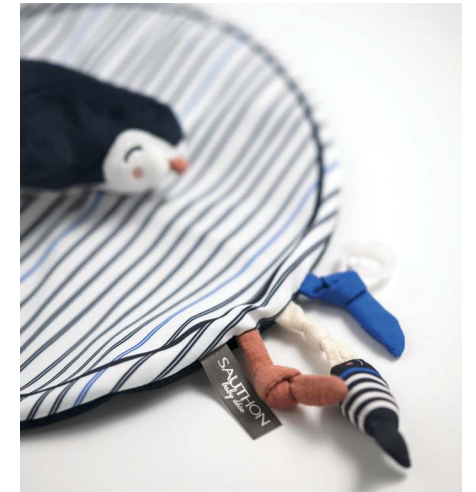

Fauteuil club
XEFA1

Tapis de chambre
100x100cm
XETJ1

Numéro d'enregistrement FR013956 en application de l'article L.541-10 du code de l'environnement. Toute reproduction de ce document, même partielle, est interdite. Photos non contractuelles. Tous nos modèles sont déposés. Sauthon se réserve le droit de modifier ses articles afin d'améliorer la qualité. Photos : Marc Barral Baron.