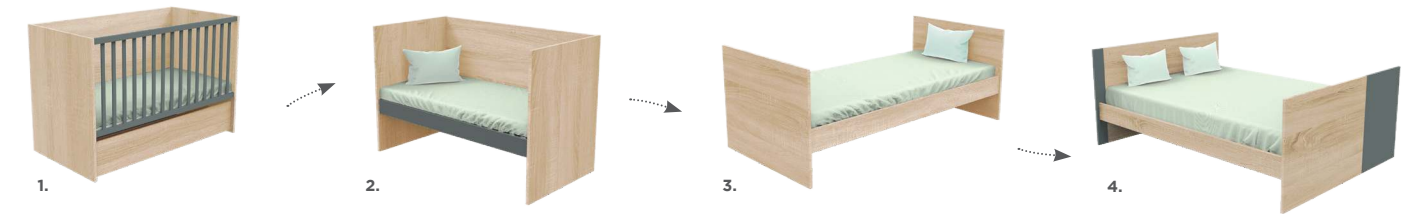

LIT JEUNE ENFANT
140x70
(À PARTIR DE 3/4 ANS)

LIT ADULTE 2 PLACES
140x190 OU 140x200

UNIQUE SUR LE MARCHÉ / MODÈLE DÉPOSÉ

COMMODE À LANGER ÉVOLUTIVE

• COMMODE À LANGER ÉVOLUTIVE EN BUREAU ET ÉTAGÈRE (coulisses invisibles) commode avec étagères, dispositif à langer inclus (0-11kg) L 109 H 106 P 66, bureau : L 128 H 75 P 66 étagère L 66, H 99, P 34