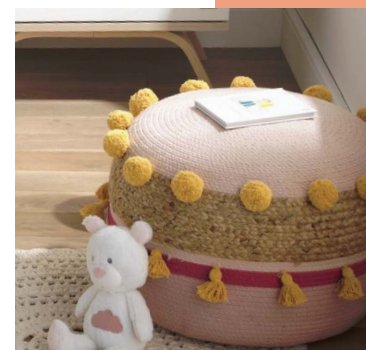

Little Big Bed
140x70

COMMODE
+ DISPOSITIF À LANGER

- COMMODE 3 TIROIRS, L 115 H 95 P 51
- DISPOSITIF À LANGER, 0-15kg,
Dim. utiles L 55,5 P 76
L 115 H 10 P 77
- COMMODE 3 TIROIRS, L 68 H 102 P 60
- DISPOSITIF À LANGER, 0-15 kg L 68 H 10 P 77