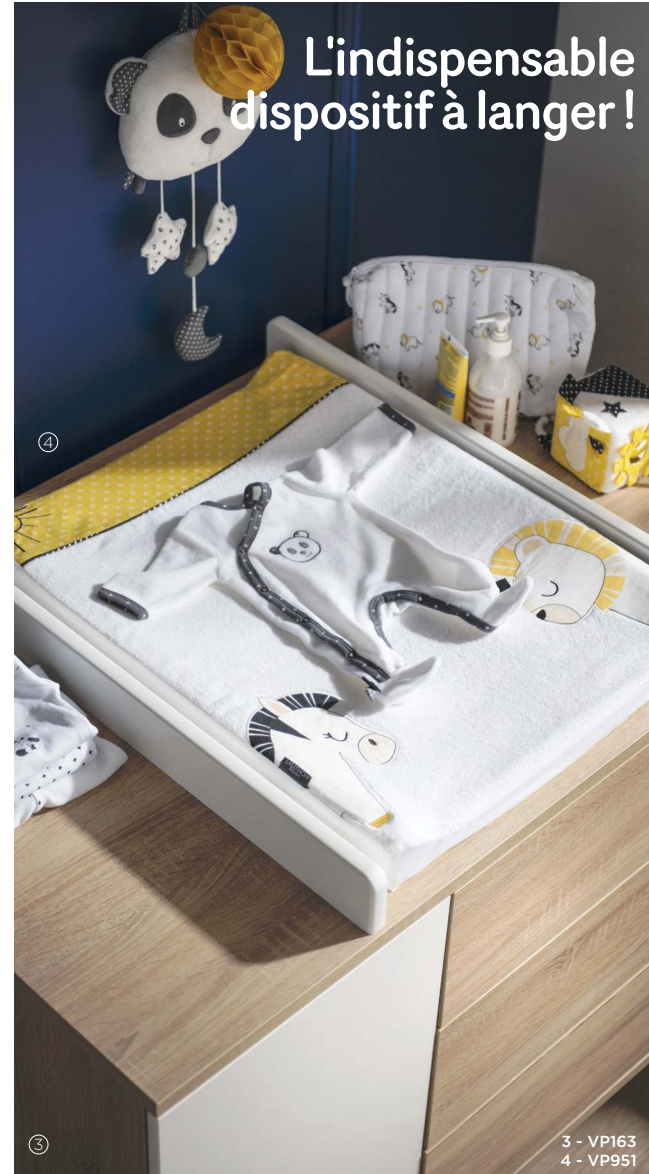

- TIROIR SUR ROULETTES POUR LIT COMBINÉ ÉVOLUTIF, L 118 H 28 P 63

Lit Combiné Évolutif
— 1J101

Tiroir sur roulettes pour LCE
— 1J891

Livré avec les poignées anthracites et dorées

Septenties Couleurs

COLLECTION

Version Vanille, Sauge ou Terracotta, choisissez votre décor !

Seventies

COLLECTION

LITTLE BIG BED
140X70

LIT BÉBÉ 120x60

- LIT BÉBÉ 120x60, NON TRANSFORMABLE, 2 galeries fixes, sommier réglable 3 positions, L 124 H 93 P 68
Livré avec le sommier et sans literie, ni linge de lit